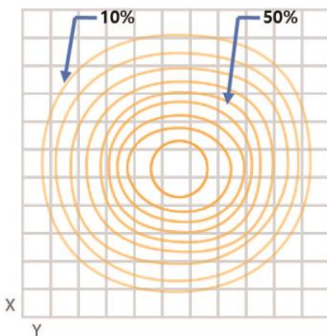

Flicker Free

Smart Touch
Control

USB Firmware
Upgrade

Long
LED Lifetime

■ 기구물 설명

- 할로겐 램프와 유사한 광원 질감
- 대용량 단일 광원
- 멀티 포커싱 줌렌즈 사용
- 빛 경계면의 옐로링 현상 및 색수차에 의한 색온도 변화가 없음
- 빛이 매우 부드럽고, 그림자의 경계면이 완만하게 형성
- 반도어 조절에 의한 빔 커팅 우수
- 용량 대비 무게가 가볍고, 견고한 하우징
- 신호선 없이 조명 등기구를 셋팅할 수 있는 무선 DMX 통신방식 적용
- 사용자 편의를 위한 스마트 LCD 터치 스크린
- 설치 및 유지, 보수가 용이 하도록 외형 제작

■ 제품 설명

Power Input Voltage	AC 100 ~ 240V, 50/60Hz
Power Consumption (Max)	250W
LED Chip	300W CSP LED
Lens Diameter (mm / inch)	ø200 / 8"
Beam Angle	15 ~ 55°
Color Temperature	Full 2,900 - 6,000K (VCT) / (Option) Min 2800 - Max 6500K
Dimming	0~100% 16-bit
Supported Protocols	DMX512 / DMX512 RDM / Option Wireless DMX512 / Wireless RDM
Dimension (mm / inch)	378 x 545 x 415 / 14.9 x 21.5 x 16.3 (WHD) with Manual Yoke
Weight (kg / lbs)	8.5 / 18.7

■ 광도 측정

Source Four 15-55°
Zoom set at 50° (cosine)
ISO-Luminance Diagram